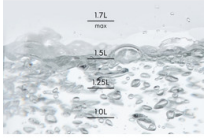

Product Benefits & Features

سلك الطاقة مطوي بعناية أسفل الغلاية
سلك الطاقة مطوي بعناية أسفل الغلاية لإبقاء مطبخك منظماً وخالياً من الفوضى.

- مرشح قابل للإزالة
- إغلاق تلقائي وحماية من الجفاف
- السعة: 1,7 لتر
- مفتاح تشغيل/إغلاق مع مصباح بياني
- تصنيف الطاقة - 2400 وات

سعة 1.7 لتر تكفي لتحضير 12 فنجاناً
سعة 1.7 لتر تنتج لك إعداد ما يصل إلى 12 فنجاناً في آن واحد، وهذه الميزة مثالية عند دعوة الأصدقاء إلى منزلك.

Product Specification

اللون	أبيض
إبريق	بلاستيك
زمن التسخين	192
الحماية من زيادة التسخين	نعم
حجم الإبريق	1.7
الطاقة وات	2400
الارتفاع	241
العرض	156
العمق	233
عمق مم X عرض X الأبعاد ارتفاع	241x156x233
الوزن الصافي للمكنسة والملحقات بدون العبوة	0.83